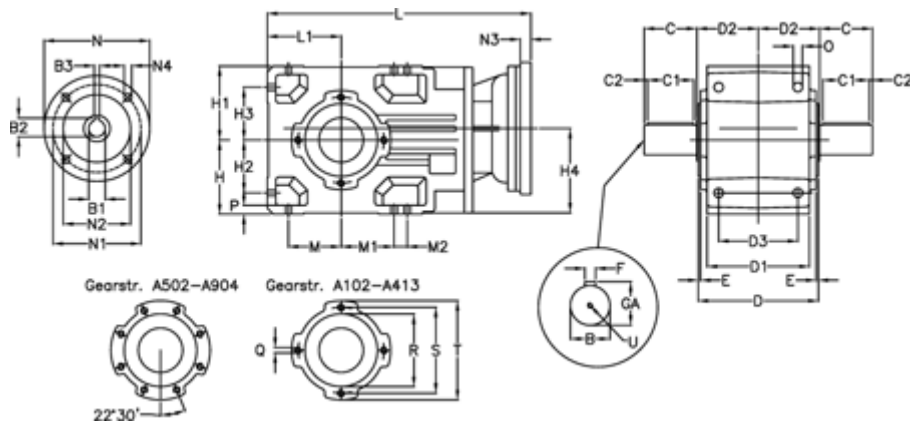

Article number: 29600331452220  
 Description: Bevel helical gearbox  
 A303UD-314,5-P63B5

## Measures

B = 35	D1 = 130	H1 = 90	M2 = 22	Q = M8x15
B1 = 11	D2 = 83	H2 = 63.0	N = 140	R = 95
B2 = 12.8	D3 = 95	H3 = 63.0	N1 = 115	S = 115
B3 = 4	Description = A303UD-xx-P63 B5	H4 = 108.5	N2 = 95	T = 140
C = 60	E = 3.0	L = 390.5	N3 = 0	U = M10x22
C1 = 50	F = 10	L1 = 90	N4 = M8x19	
C2 = 5.0	GA = 38.0	M = 63.0	O = 12.0	
D = 156	H = 90	M1 = 63.0	P = 11	